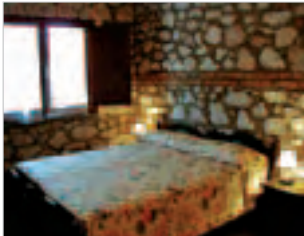

AGRITURIST PRILE

Via Loc. Rombaia - Loc. Castiglione della Pescaia - 58043

Castiglione della Pescaia (GR)

Tel. e Fax 0564/944137 - Cell. 339/7776399

E-mail info@agrituristprile.it - Sito www.agrituristprile.it

Responsabile attività agrituristica: Nello Landi

Pianura m 10 slm - 16 ha

DESCRIZIONE

Ambiente familiare composto da camere e appartamenti di diversa tipologia e di una grande cucina comune. In comune a tutti sono anche il giardino, la piscina interrata 12x6 m, il solarium, il forno e la griglia. In dotazione biciclette, attrezzi ginnici, giochi per bambini. Si organizzano escursioni guidate e momenti di intrattenimento a livello familiare.

- ☒ Noleggio Bici
- ☐ Centro Benessere
- ☐ Tennis
- ☒ Piscina
- ☒ Maneggio
- ☒ Animali ammessi
- ☐ Carte di Credito
- ☐ Internet

*APERTURA Annuale

*RICETTIVITÀ 18 posti letto

*SISTEMAZIONE
Camere e appartamenti

*TRATTAMENTO
Solo pernottamento

*PREZZI AL GIORNO
Da € 40,00 a € 95,00 per camera o appartamento

*SCONTI E AGEVOLAZIONI
Bambini sotto ai tre anni gratuiti

*LETTORI CON TAGLIANDO Sconto 10%

*RISTORAZIONE
Non prevista

*SPECIALITÀ
Nessuna

*ACCESSIBILITÀ DISABILI Sì

*SERVIZI E ATTIVITÀ
Non previsti

*VENDITA PRODOTTI AZIENDALI
Olio, vino

*NEI DINTORNI
Oasi Faunistica Diaccia Botrona
Gite nelle isole dell'arcipelago toscano
Parco della Maremma
Vetulonia
Roselle

*COME ARRIVARE
Provenendo da Castiglione S.P. 3 fino al km 17 per Grosseto, svolta a sinistra, al primo incrocio a destra sulla parallela, dopo 1 km cartello con ingresso. Provenendo da Grosseto S.P. 3, al km 4 per Castiglione svolta a destra, al primo incrocio a sinistra sulla parallela cartello e ingresso dopo circa 1 km.
Coordinate GPS: Latitudine 42.7947708376269000, longitudine 10.916118621826171